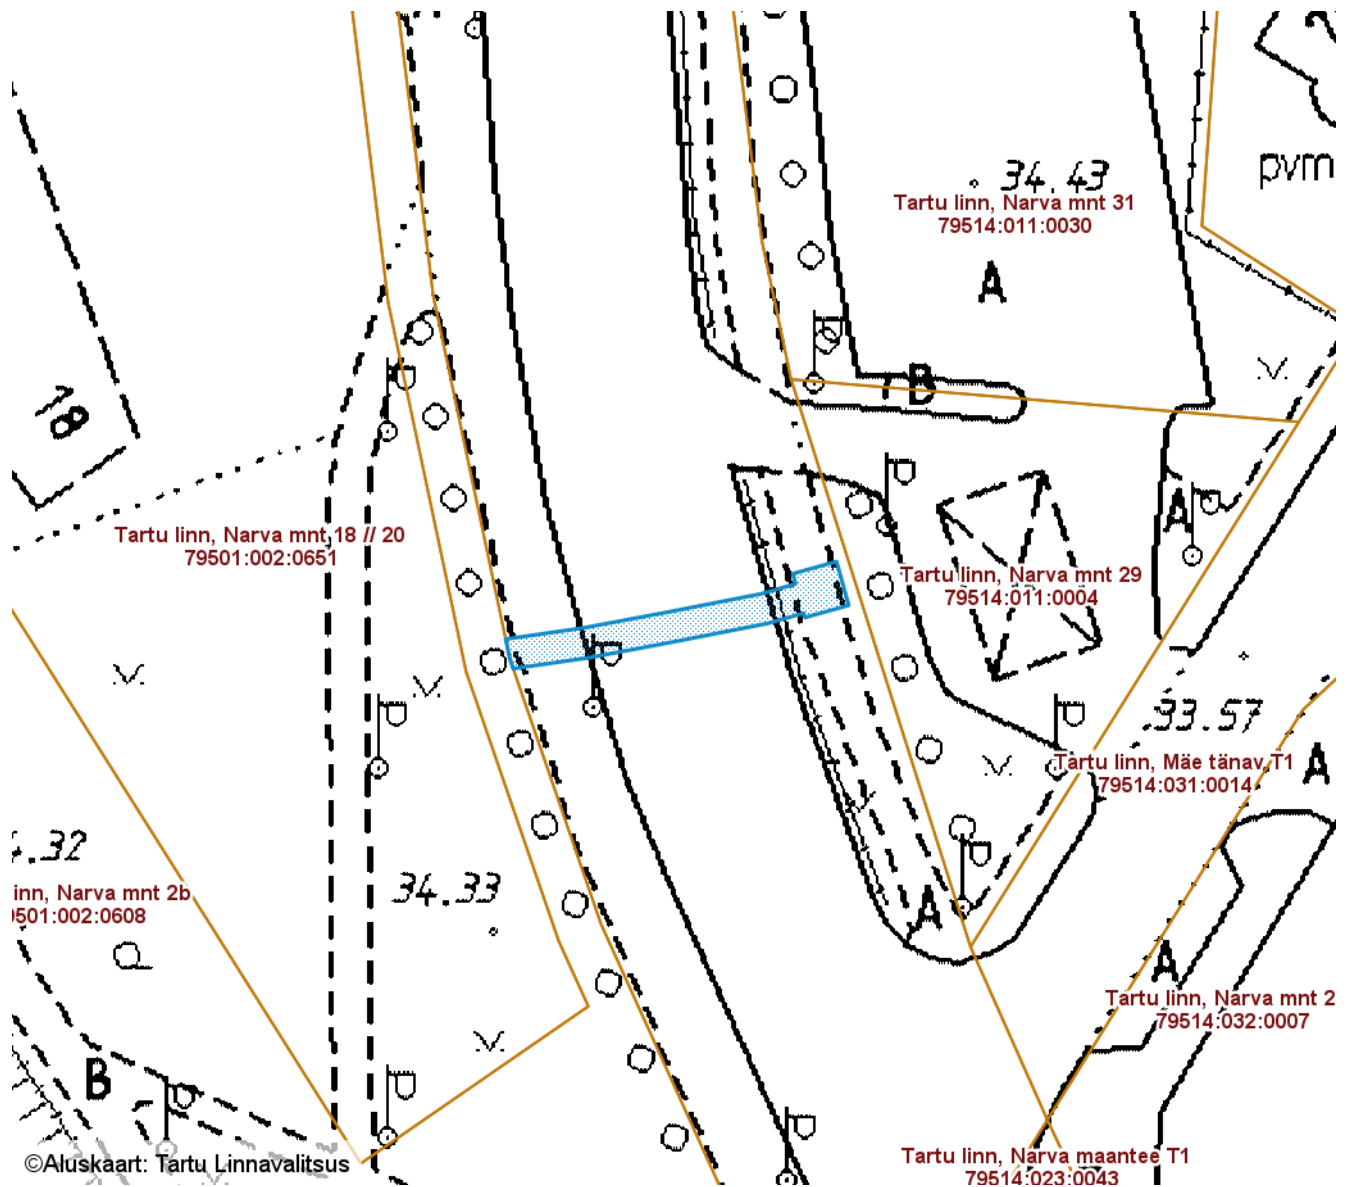

ISIKLIKU KASUTUSÕIGUSEGA KOORMATAVA

ALA SKEEM

Tartu linn, Narva maantee T29 (79501:002:0474)

M 1 : 500

— Isikliku kasutusõigusega seatav
maa-ala 48 m²
(Sideehitis)

Koostas: **Pille Toom**

Nr	X	Y
1	6474795.24	659423.92
2	6474795.99	659429.09
3	6474797.02	659434.60
4	6474798.22	659440.77
5	6474798.89	659443.08
6	6474799.56	659442.89
7	6474800.36	659445.79
8	6474797.47	659446.59
9	6474796.67	659443.70
10	6474796.96	659443.62
11	6474796.28	659441.23
12	6474795.06	659434.98
13	6474794.01	659429.41
14	6474793.29	659424.42
15	6474793.92	659424.20